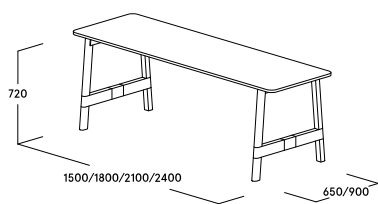

## Caractéristiques du produit

- Idéal pour les réunion, le travail en équipe ou en mode projet ou encore l'espace de cantine
- Peut être utilisé pour les postes de travail temporaire avec une assise rembourée et la e-box
- Table disponible en plusieurs longueurs (jusqu'à 2400 mm)

# Dimensions