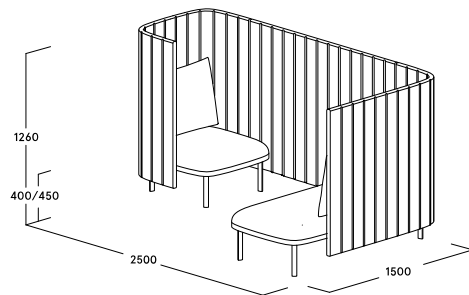

Dimensions