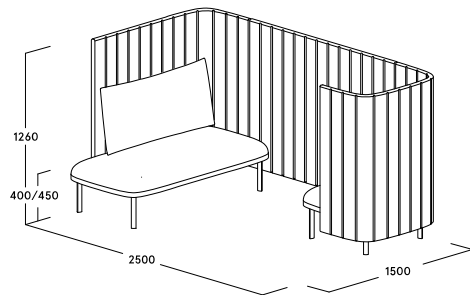

Dimensions