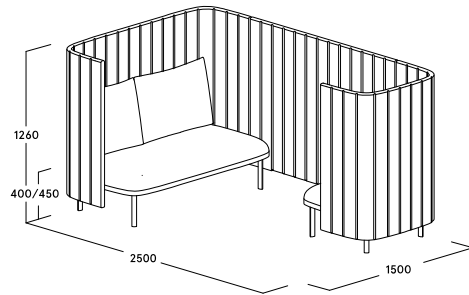

Dimensions