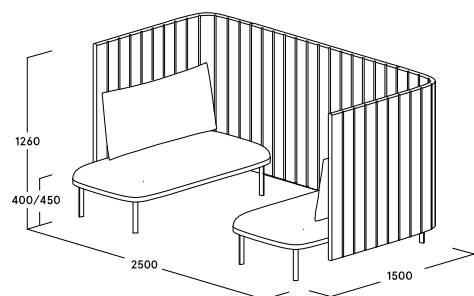

Dimensions