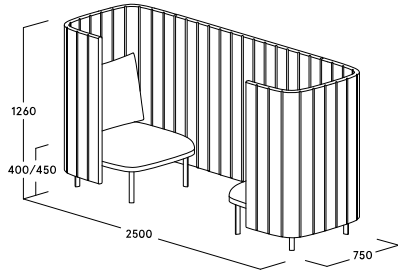

Dimensions