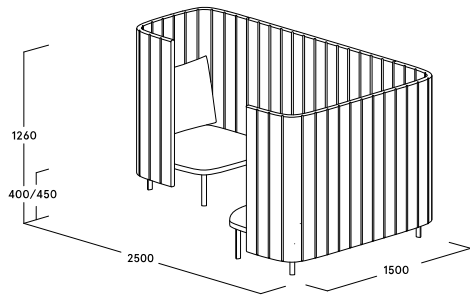

Dimensions