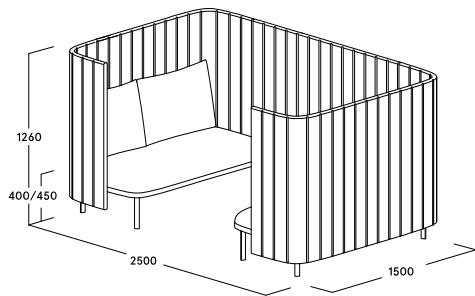

Dimensions