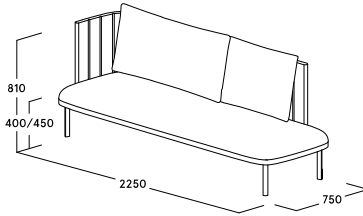

Dimensions