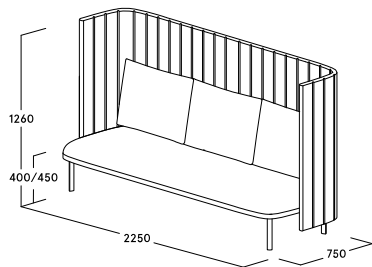

Dimensions