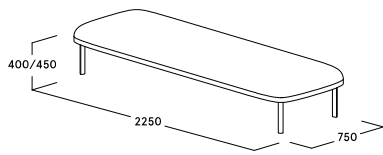

Dimensions