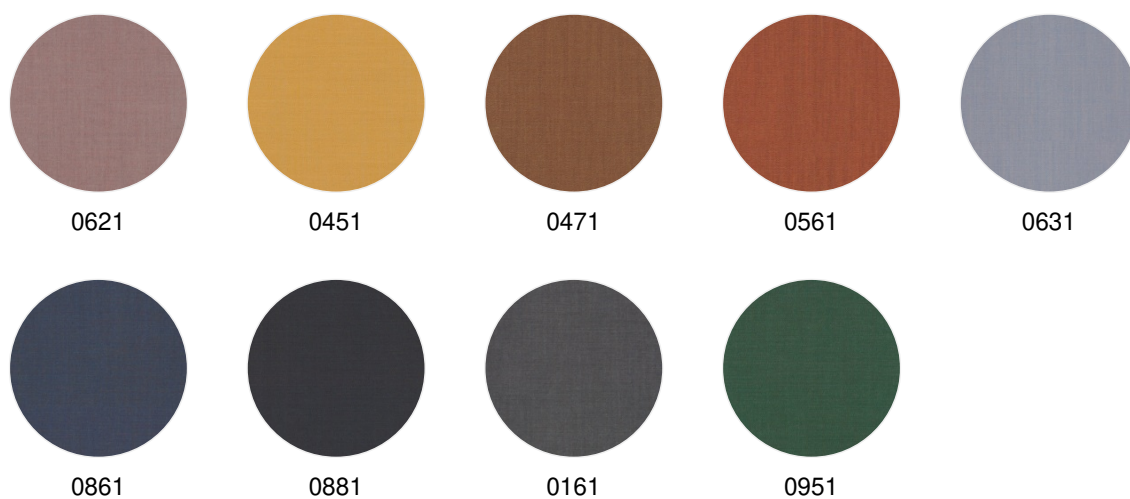

Dimensions

Couleurs et matières

Tissus: Kvadrat Remix 3 (PG 21)

Tissus: Kvadrat Atlas (PG 21)

Tissus: Kvadrat Steelcut Trio 3 (PG 22)

713

213

426

bleu noir
(RAL 5004)

Revêtements: Bois véritable

érable naturel

érable huilé

chêne blanchi à
la chaux

chêne blanchi à
la chaux huilé

chêne naturel

chêne huilé

blanc atlas

blanc crème

blanc soft

gris lumière

Gris soie

brun gris

graphite

noir