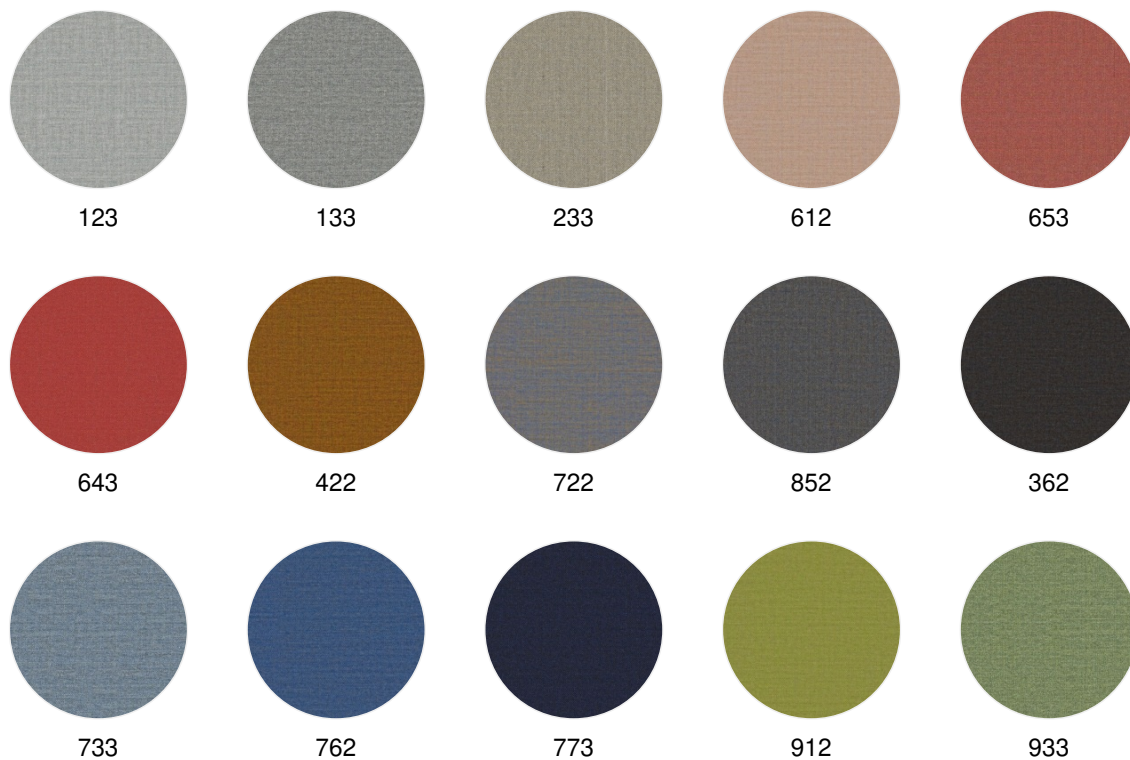

Couleurs et matières

Tissus: Kvadrat Remix 3 (PG 21)