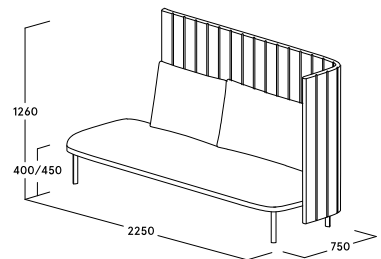

Dimensions