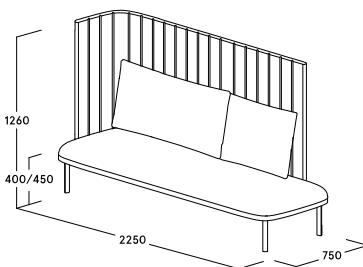

Dimensions