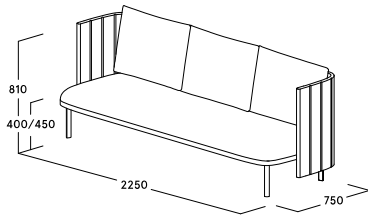

Dimensions