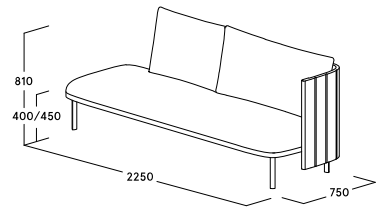

Dimensions